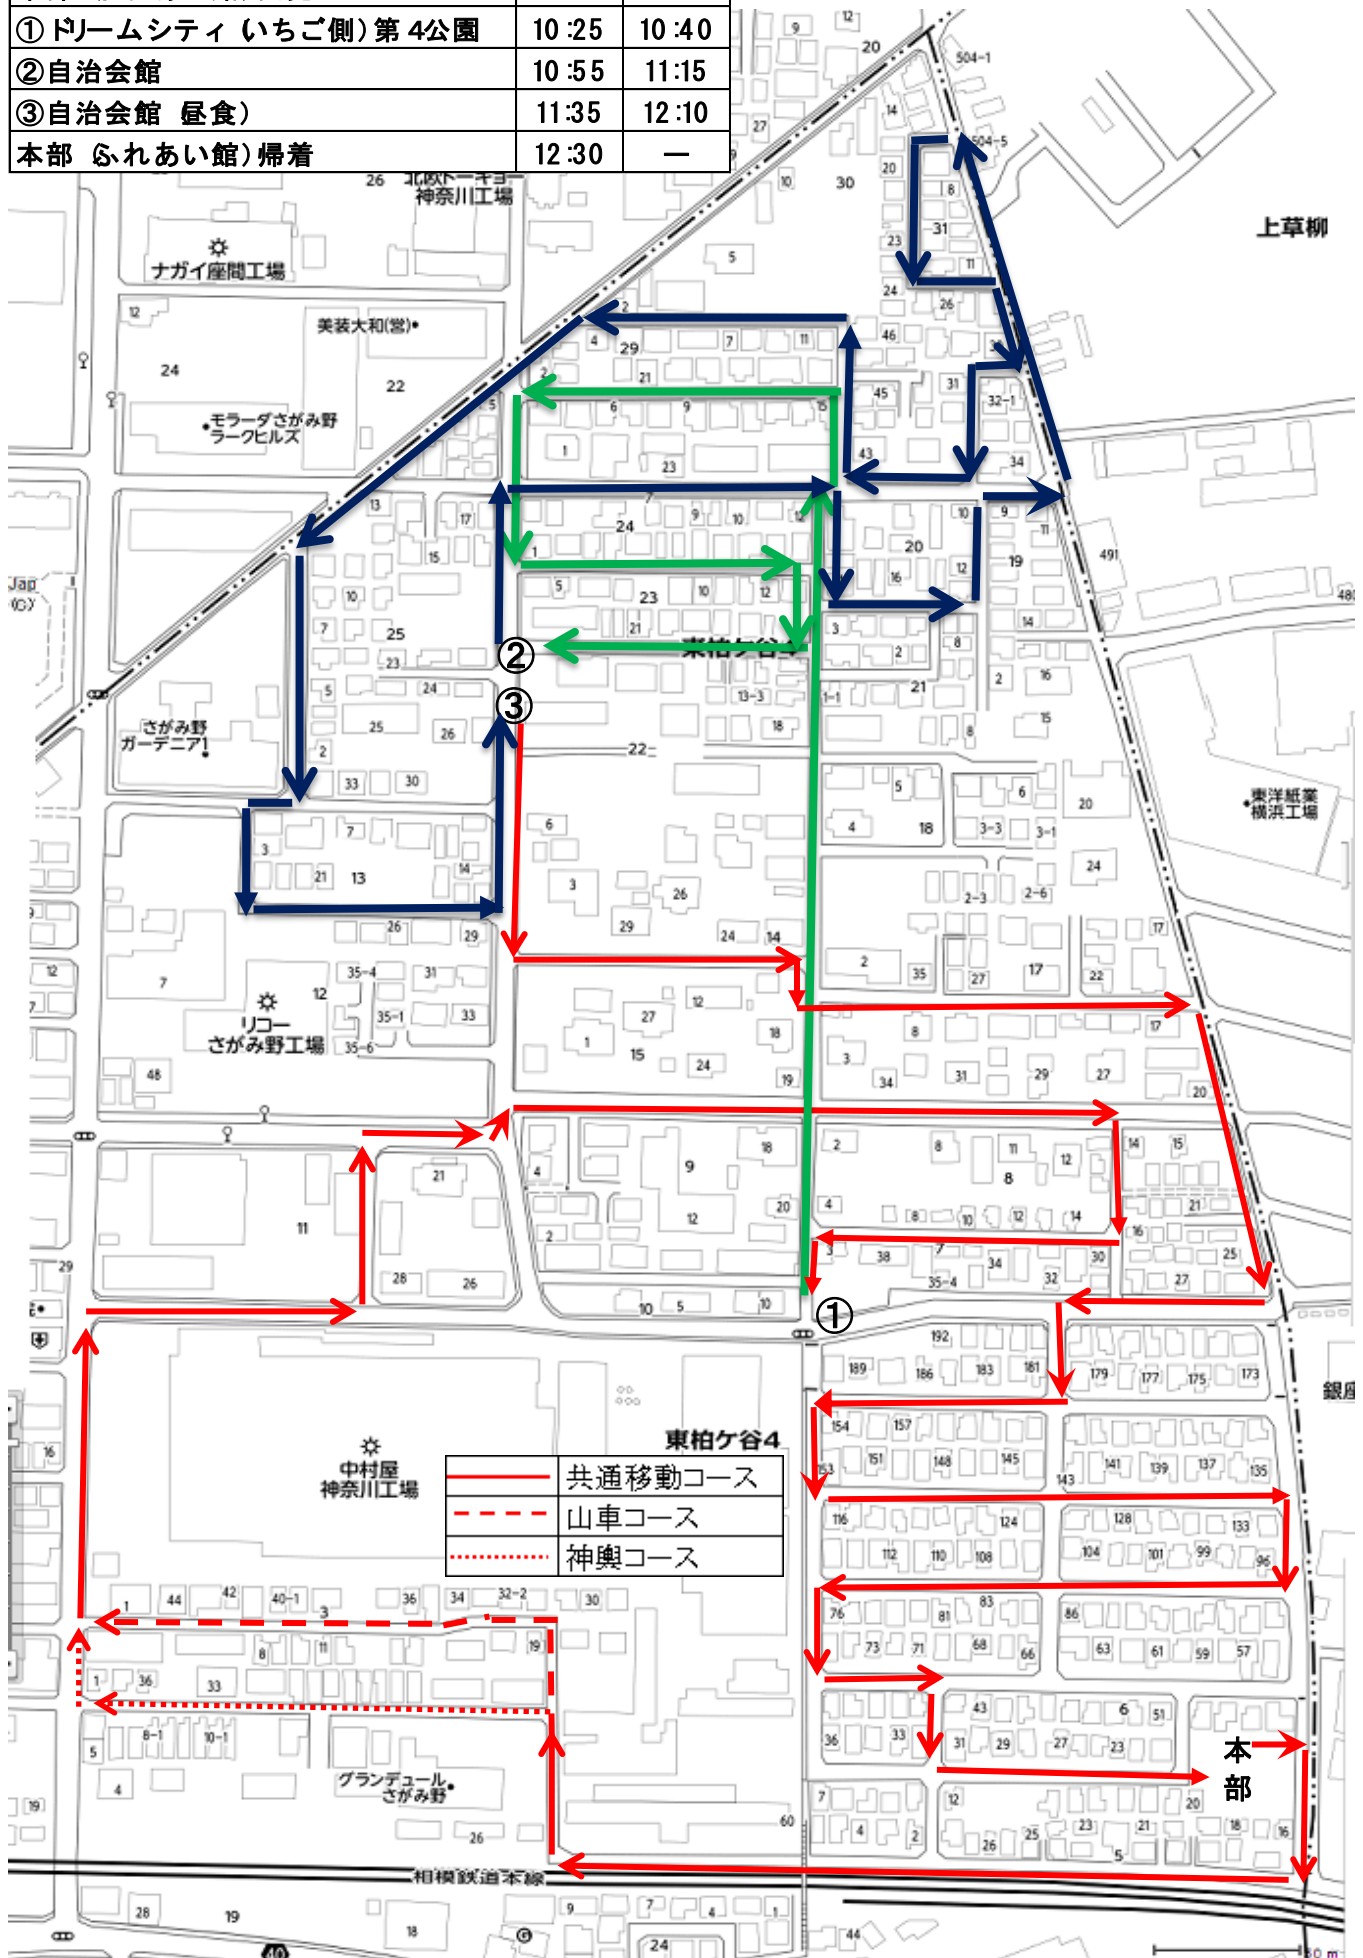

# 子ども御輿コース と 予定時刻

休憩所	着	発
本部 (ふれあい館) 出発	—	10:00
① ドリームシティ (いちご側) 第4公園	10:25	10:40
② 自治会館	10:55	11:15
③ 自治会館 (昼食)	11:35	12:10
本部 (ふれあい館) 帰着	12:30	—

	共通移動コース
	山車コース
	神輿コース

本部

上草柳

銀屑

東柏ケ谷4

中村屋  
神奈川工場

グランデュール  
さがみ野

相模鉄道本線

100m